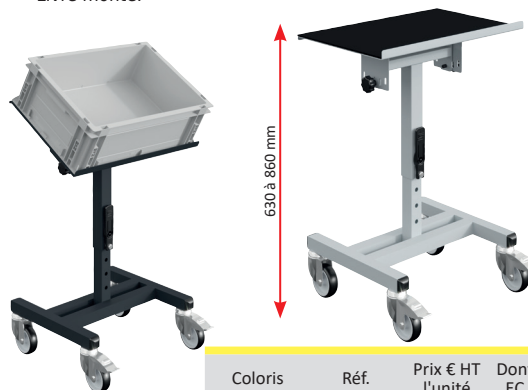

Chariots spécifiques

Support bac réglable et inclinable

- Charge : 150 kg.
- Plateau métal avec rebord relevé avant.
- Roues : 4 pivotantes dont 2 à frein Ø 100 mm.
- Plateau réglable en hauteur de 650 à 910 mm et en inclinaison : 0° - 15° - 30°.
- Coloris : Bleu RAL 5015, Gris RAL 7016 ou Gris clair RAL 7035.
- Vendu sans bacs.
- Livré monté.
- Option :**
- Plateau inférieur.

A partir de
399.00 €HT
l'unité

Support bac réglable et inclinable

- Charge : 150 kg.
- Plateau métal avec rebord avant.
- Réglable en hauteur et en inclinaison : 0° - 15° - 30°.
- Revêtement antidérapant.
- Dim. : L 610 x P 410 x H 630 à 860 mm.
- Roues : 4 pivotantes dont 2 à frein Ø 100 mm.
- Poids : 18 kg.
- Coloris : Bleu RAL 5015, Gris RAL 7016, Gris clair RAL 7035.
- Livré monté.

Chariot mobile polyvalent

- Charge : 300 kg dont 50 kg par étagère intermédiaire.
- Tôle d'acier pliée 20/10ème.
- 2 entretoises horizontales en tôle 25/10ème pliée en U sous le plateau.
- Équipé d'un plateau tôle d'acier 12/10ème à rebords réversibles vers le haut ou vers le bas.
- Étagère intermédiaire en tôle d'acier 12/10ème à rebords réversibles vers le haut ou vers le bas, positionnable en hauteur au pas de 50 mm.
- 4 roulettes pivotantes Ø 125 mm dont 2 à freins.
- Flancs en tôle d'acier pliée perforée permettant l'accrochage d'accessoires.
- Poignée de manœuvre latérale.
- Livré en kit.
- Coloris : 12 coloris disponibles :

Chariot réglable par manivelle

Chariot réglable en hauteur pour rendre la logistique plus facile.

- Charge : 300 kg.
- Tôle d'acier pliée 20/10ème.
- Sécurité anti-débordement avec un plateau supérieur réversible.
- Réglage en hauteur s'effectuant par manivelle.
- 4 vérins hydrauliques permettent d'élever un plateau au-dessus de la structure.
- Chaque tour de manivelle engendre 5 mm de course.
- 4 roulettes pivotantes Ø 100 mm dont 2 à freins.
- Poignée en tube Ø 30 mm.
- Coloris : Bleu RAL 5015 ou Gris RAL 7035.
- Livré monté.
- **Autres coloris sur demande.**