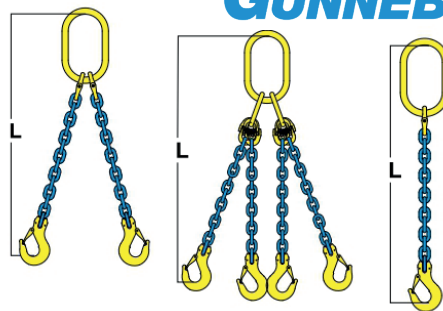

Élingue chaîne non réglable et réglable

Élingue en chaîne et accessoires, entièrement conçus en acier allié Grade 100.

- Force : de 1,5 à 57,2 Tonnes.
- Coefficient de sécurité : 4:1.
- Norme : NF - EN 818.
- Modèle : 1 brin, 2 brins et 4 brins.
- 25 % de charge en plus par rapport au grade 80.
- Livrée à la fois sans / avec réglage et le dernier avec crochets raccourcisseur, avec maille de tête et au crochet à linguet ou crochet au verrouillage automatique au choix.
- Plaque d'identification, certificat de conformité, notice d'emploi et garantie constructeur.
- Les élingues réglages de Ø 13 à 26 mm ne sont réalisables qu'à partir de 2 m utile, il faudra donc y ajouter un mètre supplémentaire au minimum.
- Conditionnement voir tableau (Cdt par).
- Autres conditionnements sur demande.

Élingue chaîne non réglable et réglable

Élingue en chaîne et accessoires, entièrement conçus en classe 10.

- En acier allié grade 100.
- Force : de 1,95 à 21 Tonnes.
- Norme : NF - EN 818.
- Modèle : 1 brin, 2 brins et 4 brins.
- Résistance accrue : pour les mêmes dimensions, les élingues grade 100 offrent 25 % de résistance en plus par rapport à la classe 8.
- Poids allégé pour une meilleure ergonomie.
- Livrée avec maille de tête et crochet à linguet ou crochet à verrouillage automatique.
- Plaque d'identification, certificat de conformité, notice d'emploi et garantie constructeur.
- Les élingues à 2 brins de Ø 16 mm et les élingues à 4 brins ne sont réalisables qu'à partir de 2 m utile, il faudra donc y ajouter un mètre supplémentaire au minimum.
- Conditionnée par 2 élingues.
- Autres conditionnements sur demande.