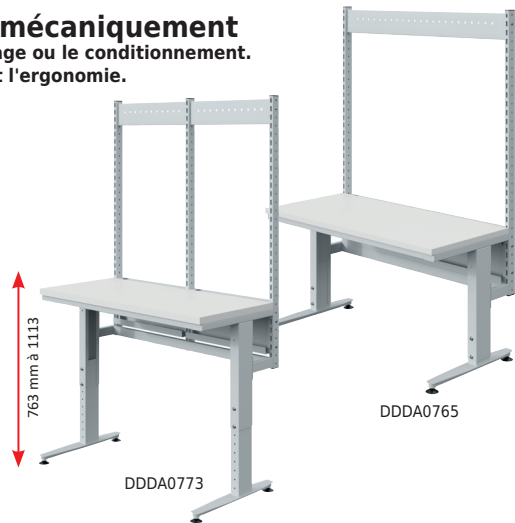

Postes de travail ergonomiques

Poste de travail modulable MODULOG 4.0 réglable mécaniquement

Concept d'aménagement de chaînes industrielles ou logistiques pour l'assemblage ou le conditionnement.

Permet d'optimiser efficacement à la fois l'espace de travail, la fonctionnalité et l'ergonomie.

• Livré démonté.

Garantie 5 ans.

Poste d'assemblage :

- **Capacité : 300 kg.**
- Structure réglable en hauteur mécaniquement.
- Cadre acier plié 25/10ème.
- Poutre tube acier 60 x 30 mm.
- Embases acier 4 mm et tube 25 x 25 mm.
- Voile de fond d'électrification horizontale en acier plié 10/10ème.
- Colonne de pied mécanique en tube d'acier 120 x 60 mm.
- H réglage 763 - 1113 mm au pas de 50 mm.
- Montants H 1600 mm en tube d'acier 60 x 30 mm permettant d'accueillir les accessoires (tablettes, panneaux perforés, rails bacs à bec, etc.).
- Finition : Peinture poudre époxy polymérisée à 180°C.
- Plateau en panneau aggloméré recouvert de stratifié RESITOP haute résistance thermique. Epaisseur 40 mm.
- Possibilités de combinaisons différentes (montants, voile d'électrification, plateaux, caractéristiques ESD) : Consultez votre partenaire.