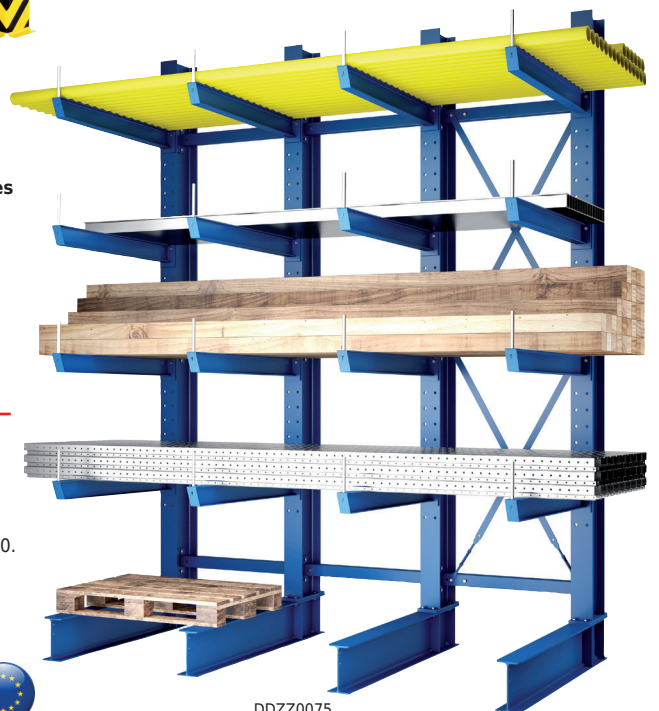

D Caillebotis, plateaux fils, plateaux bois et autres accessoires disponibles.

Réf.	Prix € HT l'unité
DDEA1726	Consulter

Rayonnage cantilever META MULTISTRONG HEAVY

Le rayonnage cantilever META MULTISTRONG HEAVY convient pour les charges lourdes (tôles, poutres, tuyaux ou tubes).

En version standard :

- Simple face ou double face.
- Profilés laminés à chaud IPE 180 (3000 mm) et IPE 200 (4000 mm).
- Pieds assemblés par vissage.
- Hauteurs : 3000 et 4000 mm.
- Bras équipés de déflecteurs et réglables en hauteur au pas de 100 mm (vissés).
- Charge par bras jusqu'à 630 kg.
- Ancrages compris.
- Entraxe : 1000 mm.

• **Découvrez toutes les dimensions et les charges possibles sur notre configurateur META Calc.**

D Consultez votre partenaire D-DIRECT.

Finitions :

- Colonnes, bras, pieds, horizontales et diagonales en Bleu gentiane RAL 5010.
- Butées et petites pièces galvanisées.

Convient uniquement à une utilisation en intérieur.

Ce cantilever peut être configuré dans une version galvanisée à chaud pour une utilisation extérieure avec un toit et des parois arrières et latérales.