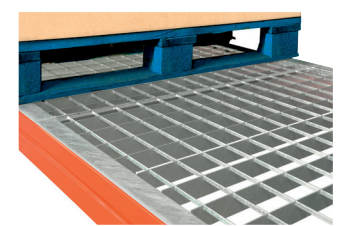

Option : Caillebotis

Élément	Echelles Hauteur (mm)	Echelles Profondeur (mm)	Lisses Longueur (mm)	Nombre de niveaux porteurs	Charge admissible par paire de longerons (kg)	Réf.	Prix € HT l'élément
Départ	3500	1100	1850	2	2400	DDEA1842	778.00
Suivant	3500	1100	1850	2	2400	DDEA1843	528.00
Départ	4500	1100	1850	3	2400	DDEA1844	1 023.00
Suivant	4500	1100	1850	3	2400	DDEA1845	719.00
Départ	5500	1100	1850	3	2400	DDEA1846	1 150.00
Suivant	5500	1100	1850	3	2400	DDEA1847	782.00
Départ	3500	1100	2250	2	2000	DDEA1848	802.00
Suivant	3500	1100	2250	2	2000	DDEA1849	551.00
Départ	4500	1100	2250	3	2000	DDEA1850	1 058.00
Suivant	4500	1100	2250	3	2000	DDEA1851	754.00
Départ	5500	1100	2250	3	2000	DDEA1852	1 186.00
Suivant	5500	1100	2250	3	2000	DDEA1853	818.00
Départ	3500	1100	2700	2	3000	DDEA1854	894.00
Suivant	3500	1100	2700	2	3000	DDEA1855	643.00
Départ	4500	1100	2700	3	3000	DDEA1856	1 196.00
Suivant	4500	1100	2700	3	3000	DDEA1857	892.00
Départ	5500	1100	2700	3	3000	DDEA1858	1 324.00
Suivant	5500	1100	2700	3	3000	DDEA1859	956.00
Départ	3500	1100	3300	2	3000	DDEA1860	1 029.00
Suivant	3500	1100	3300	2	3000	DDEA1861	778.00
Départ	4500	1100	3300	3	3000	DDEA1862	1 399.00
Suivant	4500	1100	3300	3	3000	DDEA1863	1 094.00
Départ	5500	1100	3300	3	3000	DDEA1864	1 526.00
Suivant	5500	1100	3300	3	3000	DDEA1865	1 158.00
Départ	3500	1100	3600	2	4000	DDEA1866	1 208.00
Suivant	3500	1100	3600	2	4000	DDEA1867	957.00
Départ	4500	1100	3600	3	4000	DDEA1868	1 811.00
Suivant	4500	1100	3600	3	4000	DDEA1869	1 435.00
Départ	5500	1100	3600	3	4000	DDEA1870	1 958.00
Suivant	5500	1100	3600	3	4000	DDEA1871	1 508.00