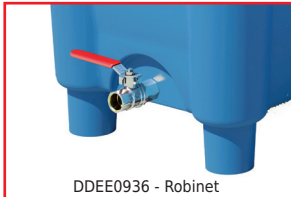

**Options sur demande :**

- Robinet, pieds ou roulettes.

A partir de  
**264.00** €HT  
l'unité

DDEE0936 - Robinet

DDEE0932

DDEE0948

DDEE0939

DDEE0944