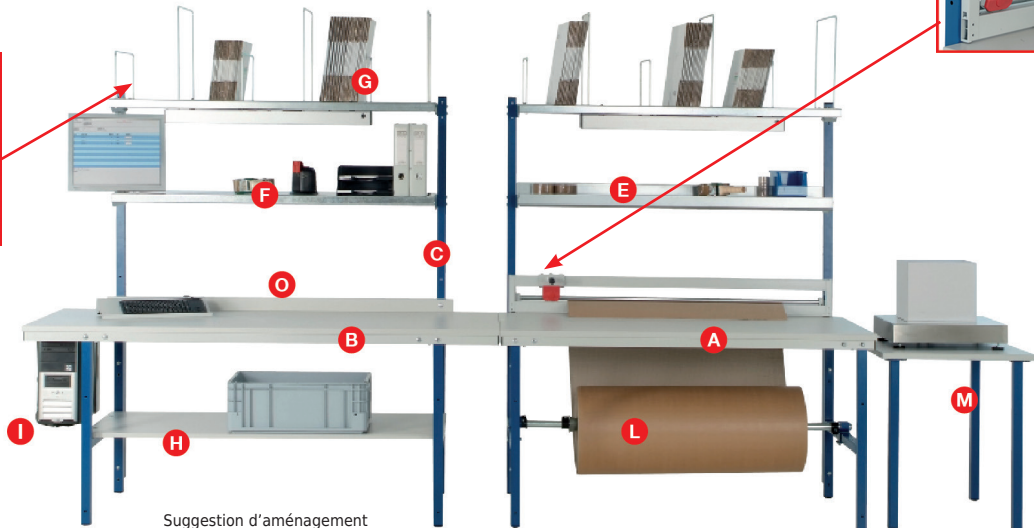

Équipement :

- 2 dévidoirs.
- 1 règle de coupe.
- 1 étagère avec rebord arrière antichute et rebord frontal (pour accrochage de bacs à bec - non fournis)
- 1 étagère avec 4 séparateurs fils H 200 mm et 4 séparateurs fils H 300 mm.
- Livrée à monter.
- **Garantie : 5 ans.**

Table d'emballage modulaire

Table modulaire permettant de constituer des ensembles évolutifs, du poste d'emballage individuel jusqu'à la chaîne de manutention complète.

Personnalisation de votre installation avec une large gamme d'accessoires optionnels.

- Plan de travail revêtu de résine de mélamine Gris clair, Ep. 19 mm.
- Dim. : L 1600 ou 2000 x l. 800 x H 850 mm.
- Structure soudée, en tube d'acier, section carrée 40 x 40 mm.
- Capacité de charge maximale de 100 kg.

Suggestion d'aménagement

Table de conditionnement ergonomique à rouleaux

- Réglable en hauteur de 690 à 960 mm.
- Transporteur L 1955 x l. 600 mm.
- Rouleaux gravitaires au pas de 50 mm.

Désignation	Dim. L x P x H (mm)	Réf.	Prix € HT l'unité	Dont EC
A - Table d'emballage standard	1600 x 800 x 850	DDFA0117	599.00	3.01
B - Table d'emballage grande longueur	2000 x 800 x 850	DDFA0118	656.00	3.85
C - Montants de fixation - le lot de 2	40 x 40 x 1266	DDFA0119	132.00	0.14
E - Etagère avec rebord	1425 x 253 x 114	DDFA0121	149.00	0.13
F - Etagère plate	1430 x 400 x 58	DDFA0122	185.00	0.29
G - Etagère 8 séparateurs	1420 x 300 x 400	DDFA0123	286.00	1.76
H - Plateau sous table - charge 50 Kg	1525 x 650 x 19	DDFA0124	289.00	1.40
I - Support pour PC	242 x 150 x 545	DDFA0125	94.00	0.03
K - Support pour écran plat	200 x 100 x 100	DDFA0127	210.00	0.11
L - Dérouleur l. 1250 mm + coupeur	1500 x 175 x 20	DDFA0128	479.00	-
M - Table d'appoint	600 x 600 x 750	DDFA0129	272.00	1.47
O - Plinthe arrière	1515 x 4 x 70	DDFA0131	60.00	0.05