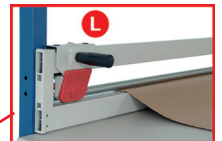

Suggestion d'aménagement

Table de conditionnement ergonomique à rouleaux

- Réglable en hauteur de 690 à 960 mm.
- Transporteur L 1955 x l. 600 mm.
- Rouleaux gravitaires au pas de 50 mm.

Désignation	Dim. L x P x H (mm)	Réf.	Prix € HT l'unité	Dont EC
A - Table d'emballage standard	1600 x 800 x 850	DDFA0117	599.00	3.01
B - Table d'emballage grande longueur	2000 x 800 x 850	DDFA0118	656.00	3.85
C - Montants de fixation - le lot de 2	40 x 40 x 1266	DDFA0119	132.00	0.14
E - Etagère avec rebord	1425 x 253 x 114	DDFA0121	149.00	0.13
F - Etagère plate	1430 x 400 x 58	DDFA0122	185.00	0.29
G - Etagère 8 séparateurs	1420 x 300 x 400	DDFA0123	286.00	1.76
H - Plateau sous table - charge 50 Kg	1525 x 650 x 19	DDFA0124	289.00	1.40
I - Support pour PC	242 x 150 x 545	DDFA0125	94.00	0.03
K - Support pour écran plat	200 x 100 x 100	DDFA0127	210.00	0.11
L - Dérouleur l. 1250 mm + coupeur	1500 x 175 x 20	DDFA0128	479.00	-
M - Table d'appoint	600 x 600 x 750	DDFA0129	272.00	1.47
O - Plinthe arrière	1515 x 4 x 70	DDFA0131	60.00	0.05