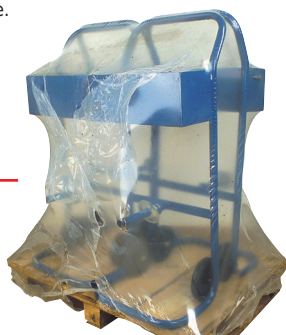

Housse thermo-rétractable

Permet d'emballer solidement vos produits sur les palettes et les protège efficacement contre l'humidité, les intempéries et la poussière au cours du transport et du stockage.

- En polyéthylène basse densité, opaque.
- Epaisseur : 90 µ.
- **Conditionnée par rouleau de 50 housses.**

Tarif des films et housses varient selon le cours des matières premières. Consultez-nous.

Pour palette L x l. (mm)	Hauteur maxi (mm)	Dim. housse L x H (mm)	Soufflet largeur (mm)	Réf.	Prix € HT le rouleau
1200 x 800	1200	1250 x 1900	425	DDFH0773	236.00
1200 x 800	1500	1250 x 2100	425	DDFH0774	266.00
1200 x 800	1600	1250 x 2350	425	DDFH0775	316.00
1200 x 800	1800	1250 x 2500	425	DDFH0776	364.00
1200 x 1000	1200	1250 x 1800	525	DDFH0777	234.00
1200 x 1000	1500	1250 x 2100	525	DDFH0778	268.00
1200 x 1000	1600	1250 x 2350	525	DDFH0779	297.00
1200 x 1000	1800	1250 x 2500	525	DDFH0780	360.00

Film étirable manuel EcoWrapp sans mandrin

Ecologique et économique : plus de mandrin carton, un dérouleur plastique.

- Film en polyéthylène transparent.
- Force de serrage supérieure à un film traditionnel.
- Environ 50 % de film déposé en moins.
- Déroulement silencieux.
- S'utilise avec un dévidoir sans mandrin.
- **Conditionné par carton de 6 ou 8 bobines.**

Option :

- Dérouleur plastique pour film sans mandrin.

A partir de

13.80 €HT

la bobine par 8

DDFH0755

DDFH0757